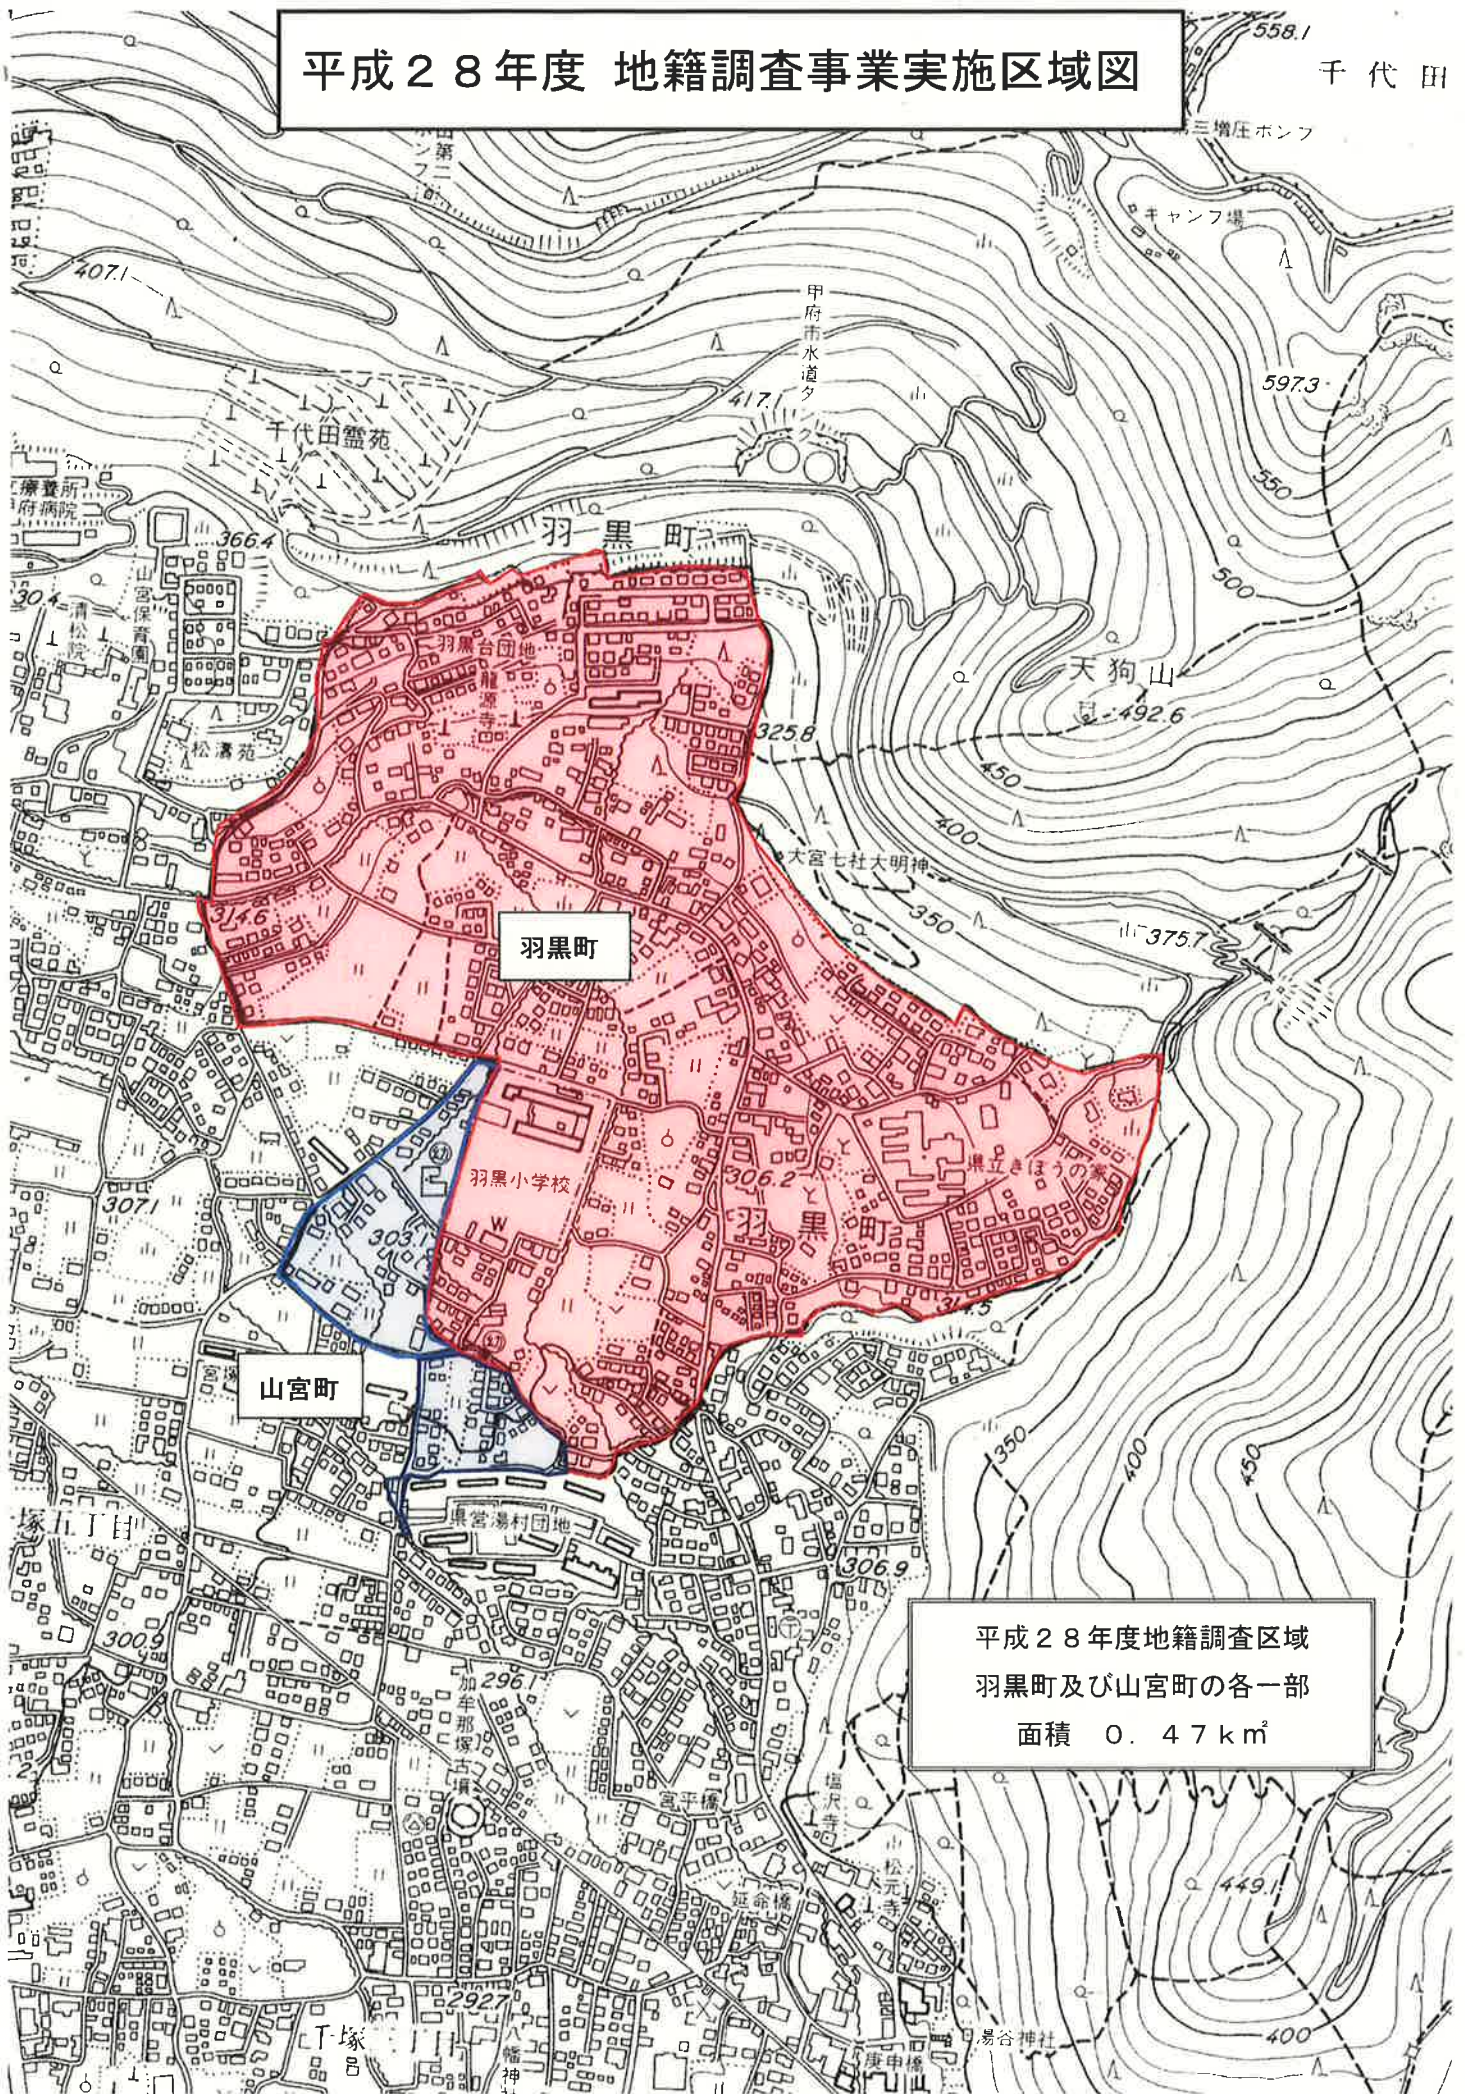

平成28年度 地籍調査事業実施区域図

千代田

平成28年度地籍調査区域
羽黒町及び山宮町の各一部
面積 0.47 km²