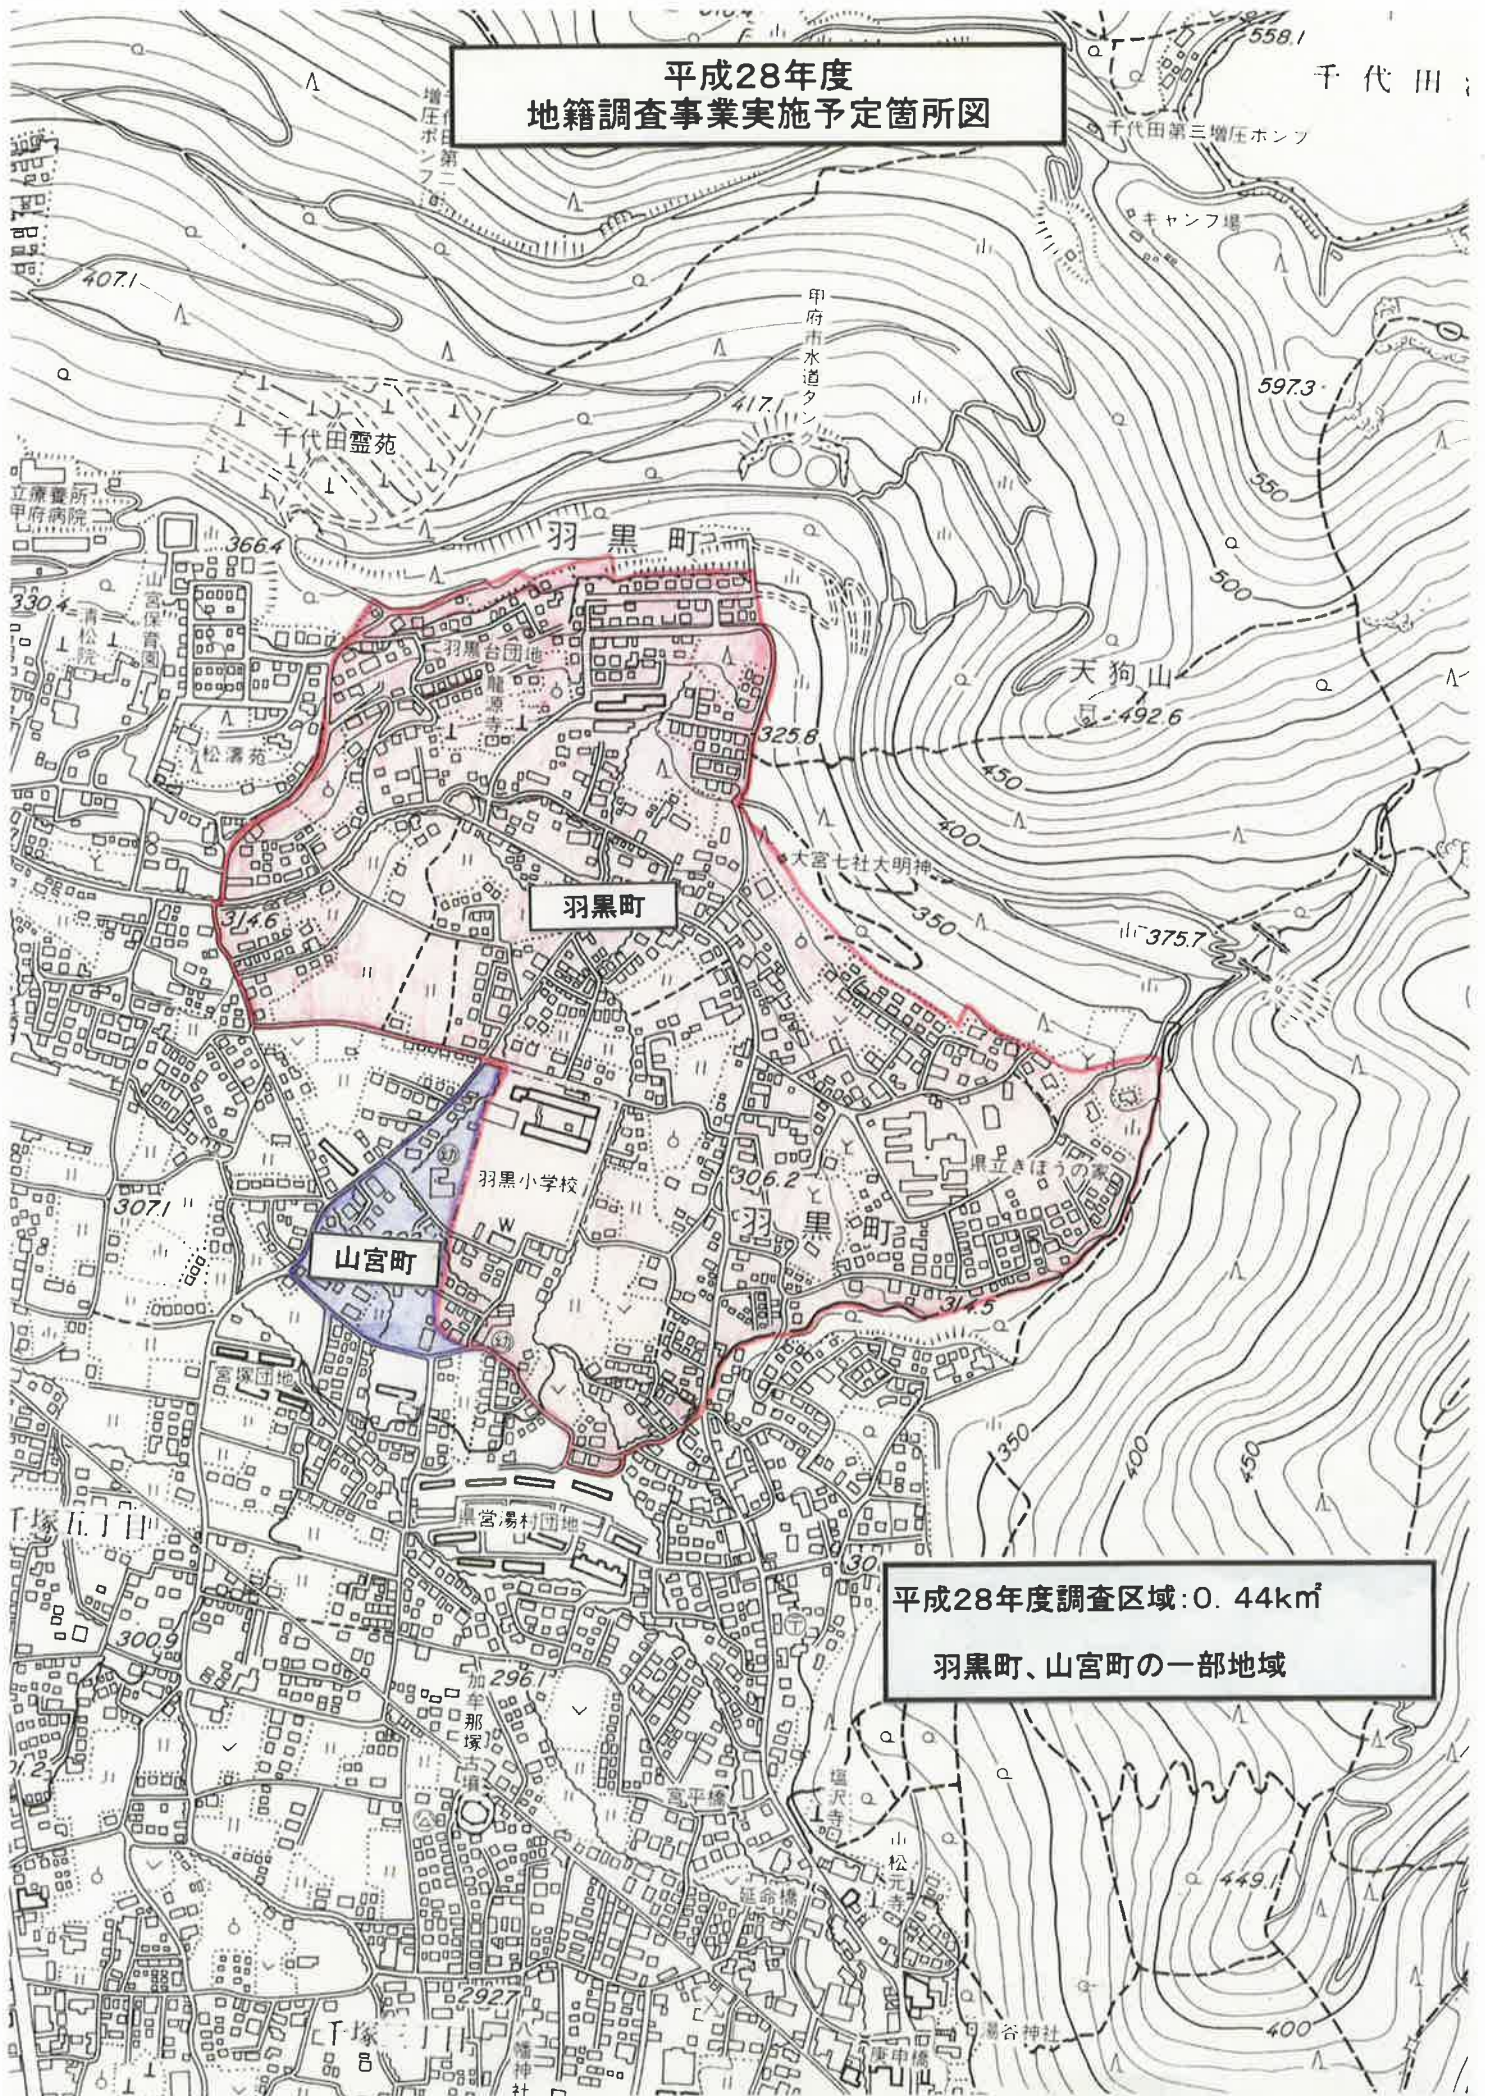

平成28年度
地籍調査事業実施予定箇所図

平成28年度調査区域: 0.44km²
羽黒町、山宮町の一部地域

平成28年度
地籍調査事業実施予定箇所図

幸町

湯田2丁目

住吉1丁目

平成27年度着手区域:0.61km²

湯田2丁目、幸町、住吉1丁目の全域